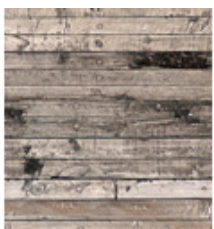

# Floor Drops

by Savage

1 ナチュラルビーチ

2 レッドオーク

3 ラムオーク

4 ブラジリアンチェリー

5 ハンドスクレイプトオーク

6 エイジドオーク

7 グレーパイン

8 ウェザードウッド

9 ホワイトウォッシュ

10 ラージプランクス

11 アンティークパイン

12 ウォーンプランクス

13 レッドブリック

14 エイジドブリック