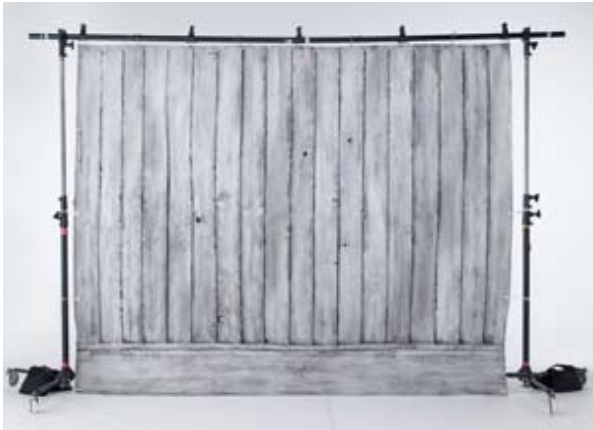

ラバー スタンドセット (セットの例)

●ハイスタンド ¥1,500x2	¥3,000
●2mポール ¥500x2	¥1,000
●スーパーランプ ¥300x2	¥600
●エレンクリップ ¥100x5	¥500
●砂ウェイト ¥500x2	¥1,000
合計	¥6,100